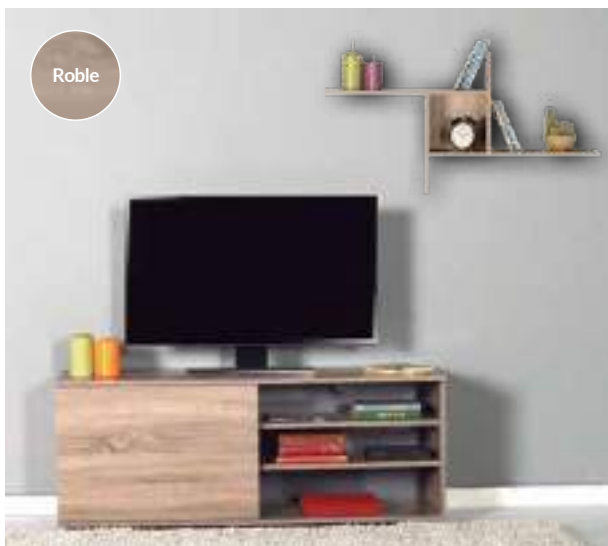

Negro Plata

PATAS
METÁLICAS

TAPA TRANSPARENTE
CRISTAL TEMPLADO

122 € kit
GI.147
Mesa.
140x80 cm

PATAS METAL
COLOR NEGRO

Roble

GI.149
Estante pared
50 x100x18 cm. **28** € kit

83 € kit
GI.150
Mesa TV 1p
48x120x35 cm.