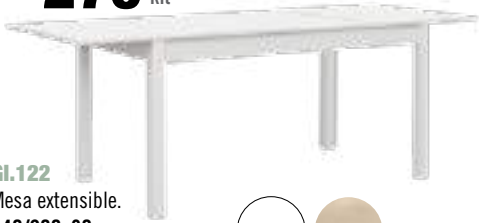

GI.121

Aparador
2 puertas / 4 cajones.
85x183x35 cm.

CAJONES
CON GUÍAS
METÁLICAS

270 € kit

GI.122
Mesa extensible.
140/200x80 cm.

Blanco Cambrian

152 € kit

GI.123
Mesa 90x90 cm.