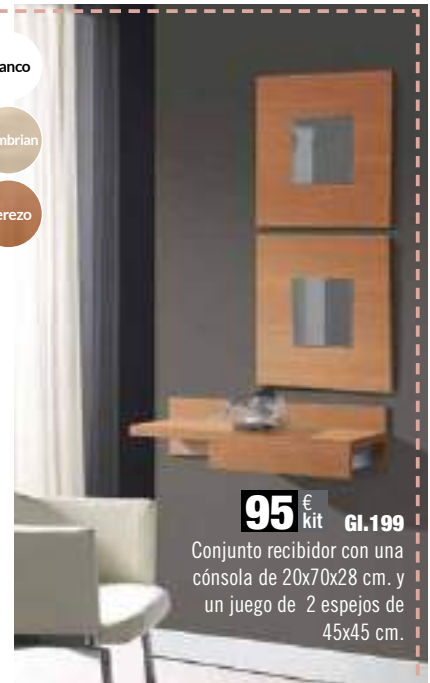

recibidores

GI.049 44 €
Espejo.
64x72 cm.

175 €
kit

GI.197
Zapatero 2 puertas.
90x90x29 cm.

- Blanco
- Cambrian
- Cerezo

GI.198 84 €
Recibidor.
120x45x28 cm.

95 €
kit **GI.199**
Conjunto recibidor con una
cónsola de 20x70x28 cm. y
un juego de 2 espejos de
45x45 cm.

- Blanco
- Cambrian
- Cerezo

GI.200 151 €
cónsola de 76x100x30 cm. y juego
de 4 espejos de 45x45 cm.

- Cambrian
- Blanco
- Pizarra

GI.201 213 €
cónsola de 76x100x30 cm. y un
espejo de 90x70 cm.

- Roble
- Pizarra