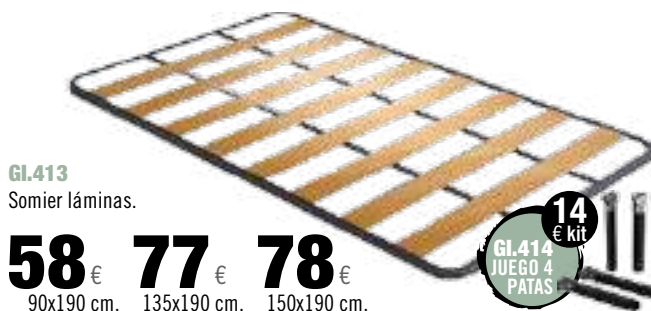

GI.408 Colchón muelles+visco.
Mod. VISCO POCKET. Muelles ensacados y viscoelástica a dos caras. Tecnología AIR-DREAM.
Altura 24 cm.

311 €
90x190 cm.

423 €
135x190 cm.

456 €
150x190 cm.

GI.409 Colchón muelles + visco.
Mod. SUPRA: 5 ZONAS DE FIRMEZA. Muelles ensacados.
Visco a dos caras. Tecnología AIR-DREAM. Altura 29 cm.

261 € kit
90x190 cm.

307 € kit
135x190 cm.

322 € kit
150x190 cm.

GI.410
Canapé abatible.
Mod: ARONA.
Tapa 3D beig de 4 cm. con aireadores.
Con sistema hidráulico.

GI.411
Base tapizada.
87 € 90x190 cm. **115** € 135x190 cm. **120** € 150x190 cm.

GI.413
Somier láminas.
58 € 90x190 cm. **77** € 135x190 cm. **78** € 150x190 cm.

15 € Almohada visco 70 cm.
100% copos viscoelástica.
70 cm. Tratamiento ALOE VERA.

26 € Almohada visco 70 cm.
100% viscoelástica.
70 cm. Tratamiento ALOE VERA.
Con cara invierno y verano de tela fría.