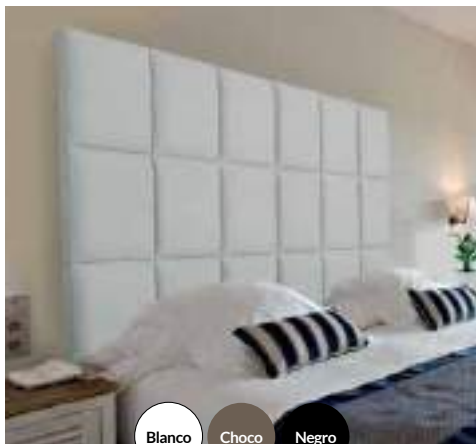

Blanco

Choco

Negro

117 € kit
GI.400
 Cabecero polipiel
 cuadros. 155x120 cm.

GI.401 **108 €** kit
 Cabecero polipiel
 cuadros. 110x120 cm.

99 € kit

GI.037
 Mesita 2 caj.
 Patas opcionales.
 43x43x35 cm.

Blanco