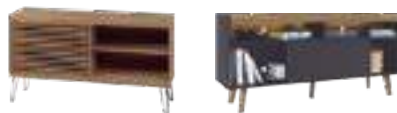

Buriti
Lacado
blanco roto

GI.156
Estante pared.
20x45x17 cm. **22** € kit

267 € kit
GI.157
Mueble TV.
62x200x38 cm.

140 € kit
GI.158
Estantería.
188x60x36 cm.

GI.159 **66** € kit
Mesa auxiliar
2 posiciones.
68x36x39 cm.

Blanco

Buriti

NEW
NOVEDAD

128 € kit
GI.162
Estantería.
178x68x30 cm.

Lacado
blanco roto
Honey

217 € kit
GI.163
Mueble TV.
51x195x36 cm.

55 € kit
GI.160
Silla terciopelo.
PACK 6 uds
PRECIO UNIDAD

PATAS
CROMADAS

Negro

Beig

Vison

43 € kit
GI.161
Silla polipiel.
PACK 6 uds.
PRECIO UNIDAD

PATAS
CROMADAS

Beig

Negro

22 € kit
GI.156
Estante. 1 ud.
20x45x17 cm.

GI.164
Mueble TV.
65x120x33 cm. **161** € kit

218 € kit
GI.165
Mueble TV.
65x180x33 cm.

Lacado
blanco roto
Buriti

Buriti

Lacado
blanco roto
Buriti

Buriti

Negro
Fresno

Blanco roto
Fresno

GI.166
Mueble TV.
63x136x36 cm. **143** € kit